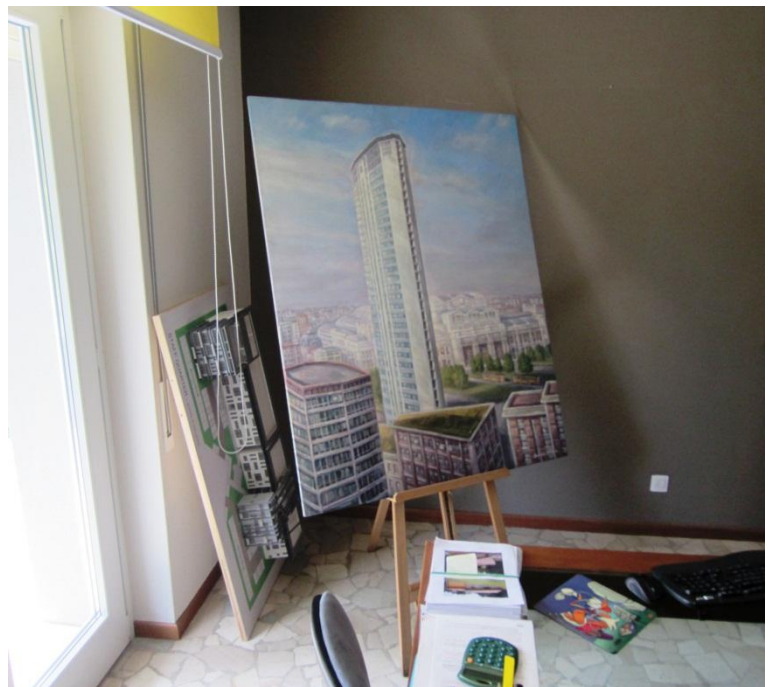

VIOLINO (60 X 60)

LUNGO IL MINCIO
(100 X 120)

BERGAMO
IL SENTIERONE (80 X 120)

MAREMMA TOSCANA
(90 X 70)

MILANO
GRATACIELO PIRELLI
STAZIONE CENTRALE
(115 X 150)

LA MUSICA (80 X 100)

VENEZIA
CHIESA DELLA SALUTE
(105 X 110)

SI FA SERA (46 X 56)